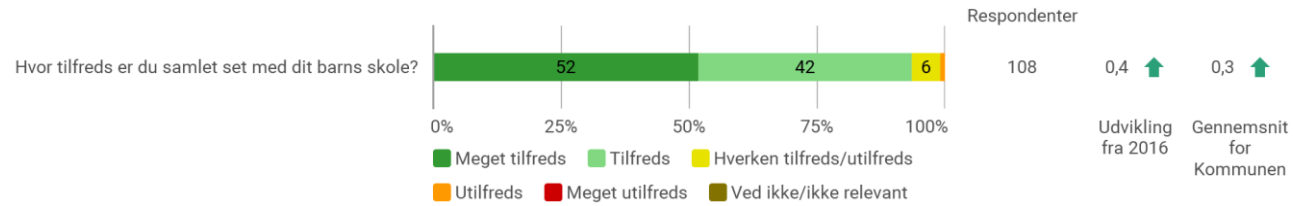

UDVIKLING I DEN SAMLEDE TILFREDSHED