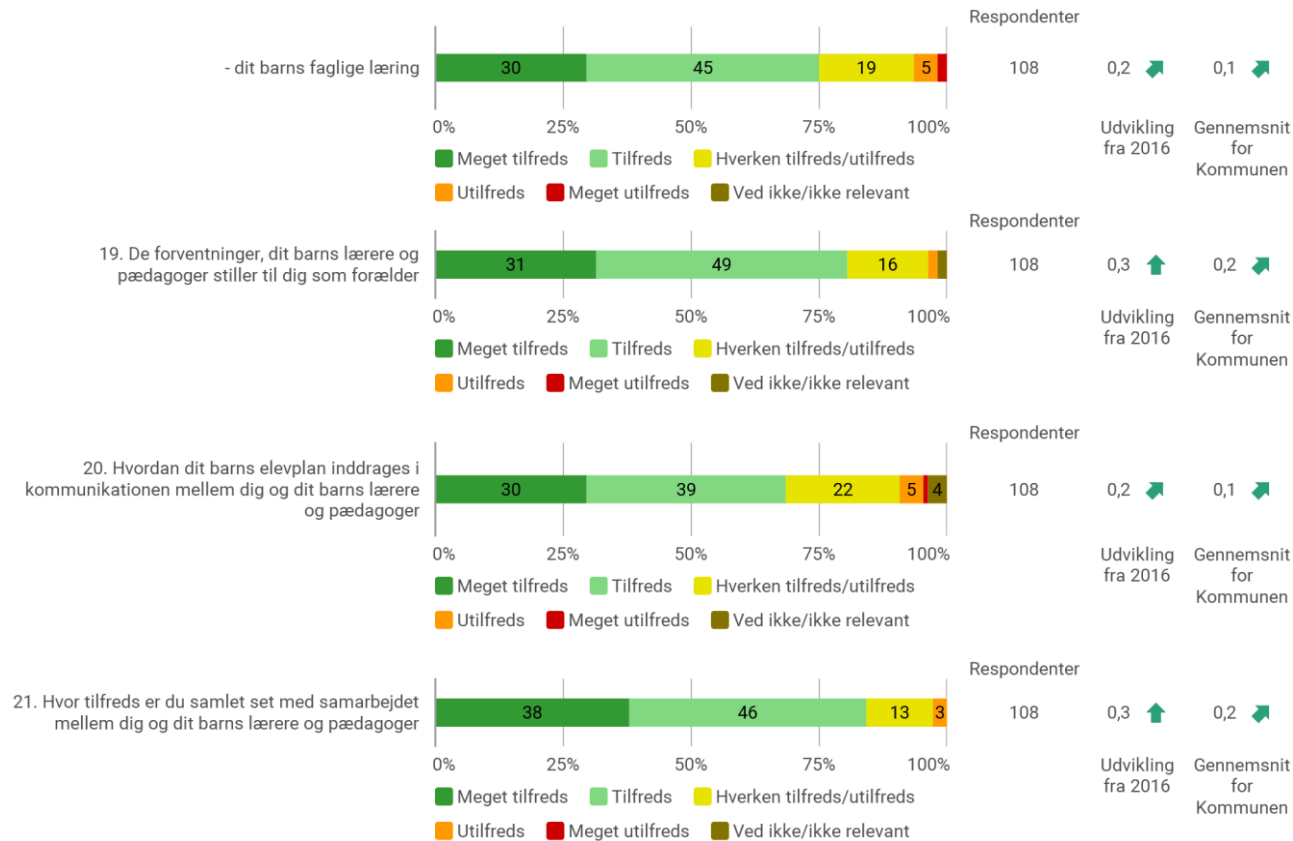

Rapportens opbygning

På forsiden fremgår det samlede antal besvarelser og svarprocenten for Andst Skole.

Indledningsvist vises udviklingen i den samlede tilfredshed med Andst Skole.

De efterfølgende sider viser den gennemsnitlige tilfredshed på de enkelte spørgsmål og svarfordelingen inden for det enkelte spørgsmål. De enkelte spørgsmål sammenlignes desuden med tilfredsheden målt i 2016 samt Vejen Kommunes samlede resultat for Vejen Kommune i 2018.

I den sidste del af rapporten vises en oversigt over de fem spørgsmål med de højeste gennemsnitlige tilfredshedsvurderinger og de fem spørgsmål med de laveste gennemsnitlige tilfredshedsvurderinger i 2018.

UDVIKLING I DEN SAMLEDE TILFREDSHED

TILFREDSHED MED UNDERVISNINGEN

TILFREDSHED MED UNDERVISNINGEN

TILFREDSHED MED UNDERVISNINGEN

TILFREDSHED MED BARNETS TRIVSEL

TILFREDSHED MED SAMARBEJDET MELLE M SKOLE OG HJEM

TILFREDSHED MED SKOLENS LEDELSE

Kontakt med skolens ledelse via: SkoleIntra/brugerportal, mail, telefonisk eller personlig samtale?

DE FEM HØJESTE SCORE

DE FEM LAVESTE SCORE