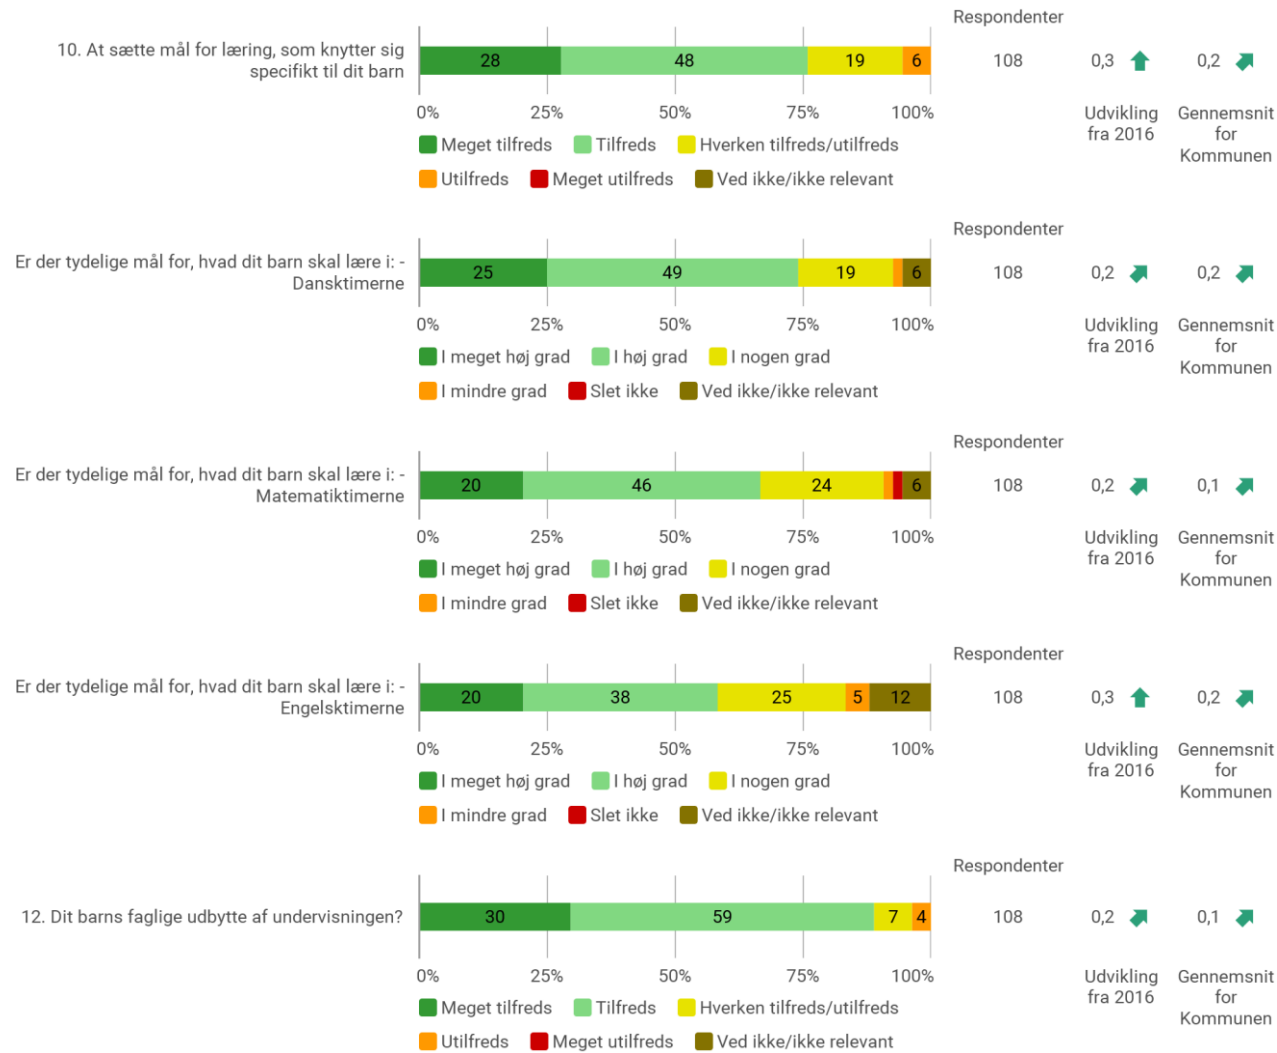

I de fleste spørgsmål har forældrene haft mulighed for at svare ”meget tilfreds”, ”tilfreds”, ”hverken tilfreds/utilfreds”, ”utilfreds”, ”meget utilfreds” og ”ved ikke/ikke relevant”. Hver af disse svarmuligheder har fået en værdi mellem 1 og 5, hvor værdien 5 er ”meget tilfreds”. Ved at give svarmulighederne en værdi bliver det muligt at beregne et tilfredshedsgennemsnit, hvor et højt gennemsnit angiver en høj grad af tilfredshed og omvendt.

I den sidste del af rapporten vises en oversigt over de fem spørgsmål med de højeste gennemsnitlige tilfredshedsvurderinger og de fem spørgsmål med de laveste gennemsnitlige tilfredshedsvurderinger i 2018.

UDVIKLING I DEN SAMLEDE TILFREDSHED

TILFREDSHED MED UNDERVISNINGEN

TILFREDSHED MED UNDERVISNINGEN

TILFREDSHED MED UNDERVISNINGEN

TILFREDSHED MED BARNETS TRIVSEL

TILFREDSHED MED SAMARBEJDET MELLE M SKOLE OG HJEM

TILFREDSHED MED SKOLENS LEDELSE

Kontakt med skolens ledelse via: SkoleIntra/brugerportal, mail, telefonisk eller personlig samtale?

DE FEM HØJESTE SCORE

DE FEM LAVESTE SCORE